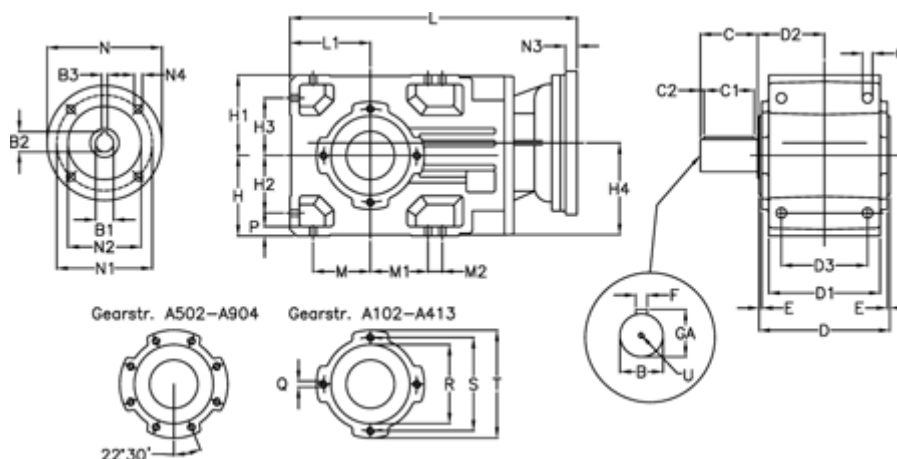

Varenummer: 29600302051240
 Beskrivelse: Keglehjulsgear A302UR-20,5-P100B5

Mål

B	= 35	D	= 156	H1	= 90	M2	= 22	Q	= M8x15
B1	= 28	D1	= 130	H2	= 63	N	= 250	R	= 95
B2	= 31.3	D2	= 83.0	H3	= 63	N1	= 215	S	= 115
B3	= 8	D3	= 95	H4	= 108.5	N2	= 180	T	= 140
Betegnelse	= A302UR-xx-P100 B5	E	= 3.0	L	= 362.5	N3	= -	U	= M10x22
C	= 60	F	= 10	L1	= 90	N4	= M12x16		
C1	= 50	GA	= 38	M	= 63	O	= 12.0		
C2	= 5.0	H	= 90	M1	= 63	P	= 11		